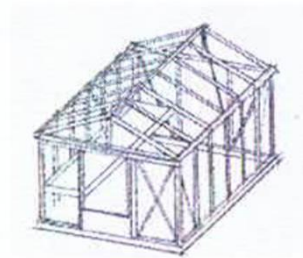

Gewächshaus EK

Breite 1.61 m

Rinnenhöhe 2.01 m Firsthöhe 2.40 m
mit 1 Flügeltüre, 1 Dachfenster
4 mm Glas in den Stehwänden,
8 mm Polycarbonat-Platten im Dach

Mehrpreis für 8 mm
Polycarbonat-Platten in den
Stehwänden

Länge	2.36 m	2'250.-	360.-
Länge	3.09 m	2'620.-	430.-
Länge	3.82 m	2'980.-	500.-

Gewächshaus EW

Breite 2.36 m

Rinnenhöhe 1.81 m Firsthöhe 2.41 m
mit 1 Schiebetüre über 1 Feld
4 mm Glas in den Stehwänden,
8 mm Polycarbonat-Platten im Dach

Mehrpreis für 8 mm
Polycarbonat-Platten in den
Stehwänden

Länge	2.36 m	2'890.-	570.-
mit 2 Dachfenstern			
Länge	3.09 m	3'320.-	680.-
mit 2 Dachfenstern			
Länge	3.82 m	3'730.-	800.-
mit 2 Dachfenstern			
Länge	4.57 m	4'280.-	910.-
mit 3 Dachfenstern			
Länge	5.30 m	4'700.-	1'030.-
mit 3 Dachfenstern			
Länge	6.04 m	5'250.-	1'140.-
mit 4 Dachfenstern			

Grössere Abmessungen auf Anfrage.

Preise inkl. 8,1% MWSt

Gewächshaus EX

Breite 3.09 m

Rinnenhöhe 1.81 m Firsthöhe 2.50 m
mit 1 Schiebetüre über 1 Feld
4 mm Glas in den Stehwänden,
8 mm Polycarbonat-Platten im Dach