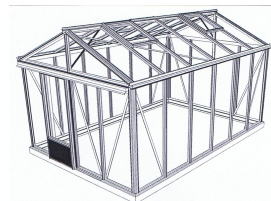

Länge	2.36 m	2'250.-	360.-
Länge	3.09 m	2'620.-	430.-
Länge	3.82 m	2'980.-	500.-

Gewächshaus EW

Breite 2.36 m

Rinnenhöhe 1.81 m Firsthöhe 2.41 m
mit 1 Schiebetüre über 1 Feld
4 mm Glas in den Stehwänden,
8 mm Polycarbonat-Platten im Dach

Mehrpreis für 8 mm
Polycarbonat-Platten in den
Stehwänden

Länge	2.36 m	2'890.-	570.-
mit 2 Dachfenstern			
Länge	3.09 m	3'320.-	680.-
mit 2 Dachfenstern			
Länge	3.82 m	3'730.-	800.-
mit 2 Dachfenstern			
Länge	4.57 m	4'280.-	910.-
mit 3 Dachfenstern			
Länge	5.30 m	4'700.-	1'030.-
mit 3 Dachfenstern			
Länge	6.04 m	5'250.-	1'140.-
mit 4 Dachfenstern			

Erhöhte Ausführung

Rinnenhöhe 2.01 m Firsthöhe 2.61 m + 10%

Schiebetüre über 1 Feld	460.-
Schiebetüre über 2 Felder	630.-
Doppelschiebetüre	920.-
automatischer Dachlüftungöffner	120.-
Gewächshausheizlüfter 220V mit Thermostat	340.-

Grössere Abmessungen auf Anfrage.

Preise inkl. 8,1% MWSt

Gewächshaus EX

Breite 3.09 m

Rinnenhöhe 1.81 m Firsthöhe 2.50 m
mit 1 Schiebetüre über 1 Feld
4 mm Glas in den Stehwänden,
8 mm Polycarbonat-Platten im Dach