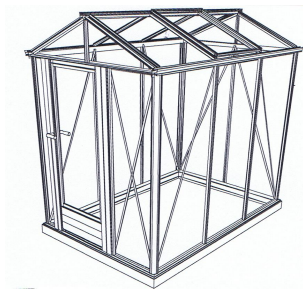

Gewächshaus EK

Breite 1.61 m

Rinnenhöhe 2.01 m Firsthöhe 2.40 m
mit 1 Flügeltüre, 1 Dachfenster
4 mm Glas in den Stehwänden,
8 mm Polycarbonat-Platten im Dach

Mehrpreis für 8 mm
Polycarbonat-Platten in den
Stehwänden

Länge	2.36 m	2'250.-	360.-
Länge	3.09 m	2'620.-	430.-
Länge	3.82 m	2'980.-	500.-

Gewächshaus EW

Breite 2.36 m

Rinnenhöhe 1.81 m Firsthöhe 2.41 m
mit 1 Schiebetüre über 1 Feld
4 mm Glas in den Stehwänden,
8 mm Polycarbonat-Platten im Dach

Mehrpreis für 8 mm
Polycarbonat-Platten in den
Stehwänden

Länge	2.36 m	2'890.-	570.-
mit 2 Dachfenstern			
Länge	3.09 m	3'320.-	680.-
mit 2 Dachfenstern			
Länge	3.82 m	3'730.-	800.-
mit 2 Dachfenstern			
Länge	4.57 m	4'280.-	910.-
mit 3 Dachfenstern			
Länge	5.30 m	4'700.-	1'030.-
mit 3 Dachfenstern			
Länge	6.04 m	5'250.-	1'140.-
mit 4 Dachfenstern			

Grössere Abmessungen auf Anfrage.

Preise inkl. 8,1% MWSt

Gewächshaus EX

Breite 3.09 m

Rinnenhöhe 1.81 m Firsthöhe 2.50 m
mit 1 Schiebetüre über 1 Feld
4 mm Glas in den Stehwänden,
8 mm Polycarbonat-Platten im Dach