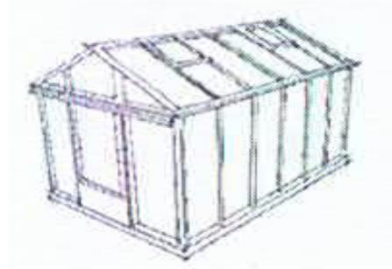

Preise inkl. 8,1% MWSt

Transport- und Montagekosten auf Anfrage.

01.03.2024

Gewächshaus ET

Breite 2.36 m

Rinnenhöhe 2.01 m Firsthöhe 2.56 m
mit 1 Schiebetüre über 1 Feld, abschliessbar
Verglasung mit 16 mm Polycarbonat-Platten

Mehrpreis für 14 mm
Isolierglas
in den Stehwänden

Lackierung
nach Wahl

Länge 3.10 m mit 2 Dachfenstern	7'220.-	750.-	2'130.-
Länge 4.09 m mit 2 Dachfenstern	8'550.-	890.-	2'440.-
Länge 5.08 m mit 3 Dachfenstern	9'880.-	1'020.-	2'740.-
Länge 6.07 m mit 3 Dachfenstern	11'200.-	1'150.-	3'040.-

Gewächshaus ET

Breite 3.10 m

Rinnenhöhe 2.01 m Firsthöhe 2.70 m
mit 1 Schiebetüre über 1 Feld, abschliessbar
Verglasung mit 16 mm Polycarbonat-Platten

Mehrpreis für 14 mm
Isolierglas
in den Stehwänden

Lackierung
nach Wahl